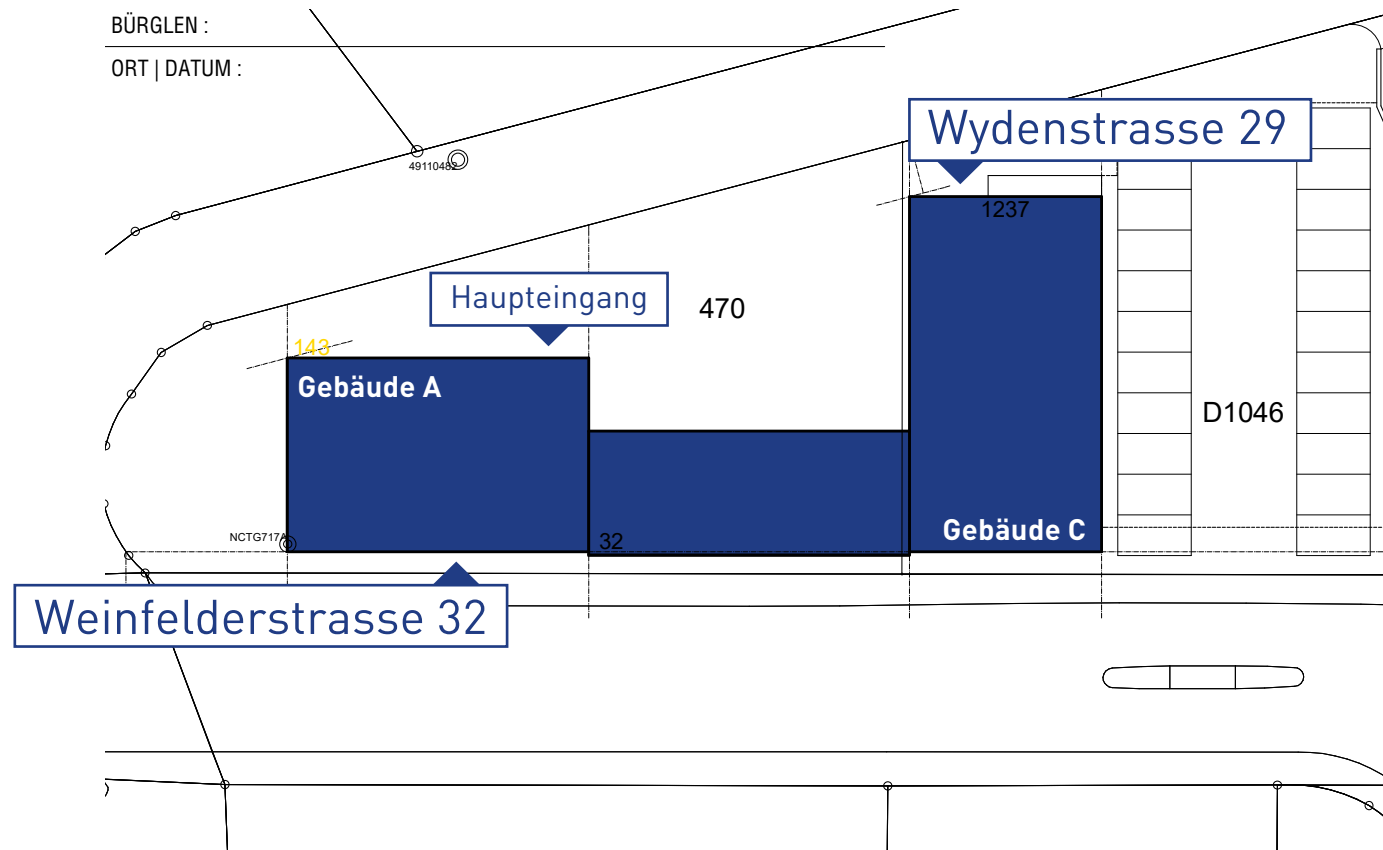

root Gebäude

Gebäude A und C, Adresse

Firmenadresse:
root-service ag
Weinfelderstrasse 32
8575 Bürglen

Für Lieferungen am Gebäude C ist die
Wydenstrasse 29 anzugeben.

root-service ag
Wydenstrasse 29
8575 Bürglen
+41 (0)71 634 80 40