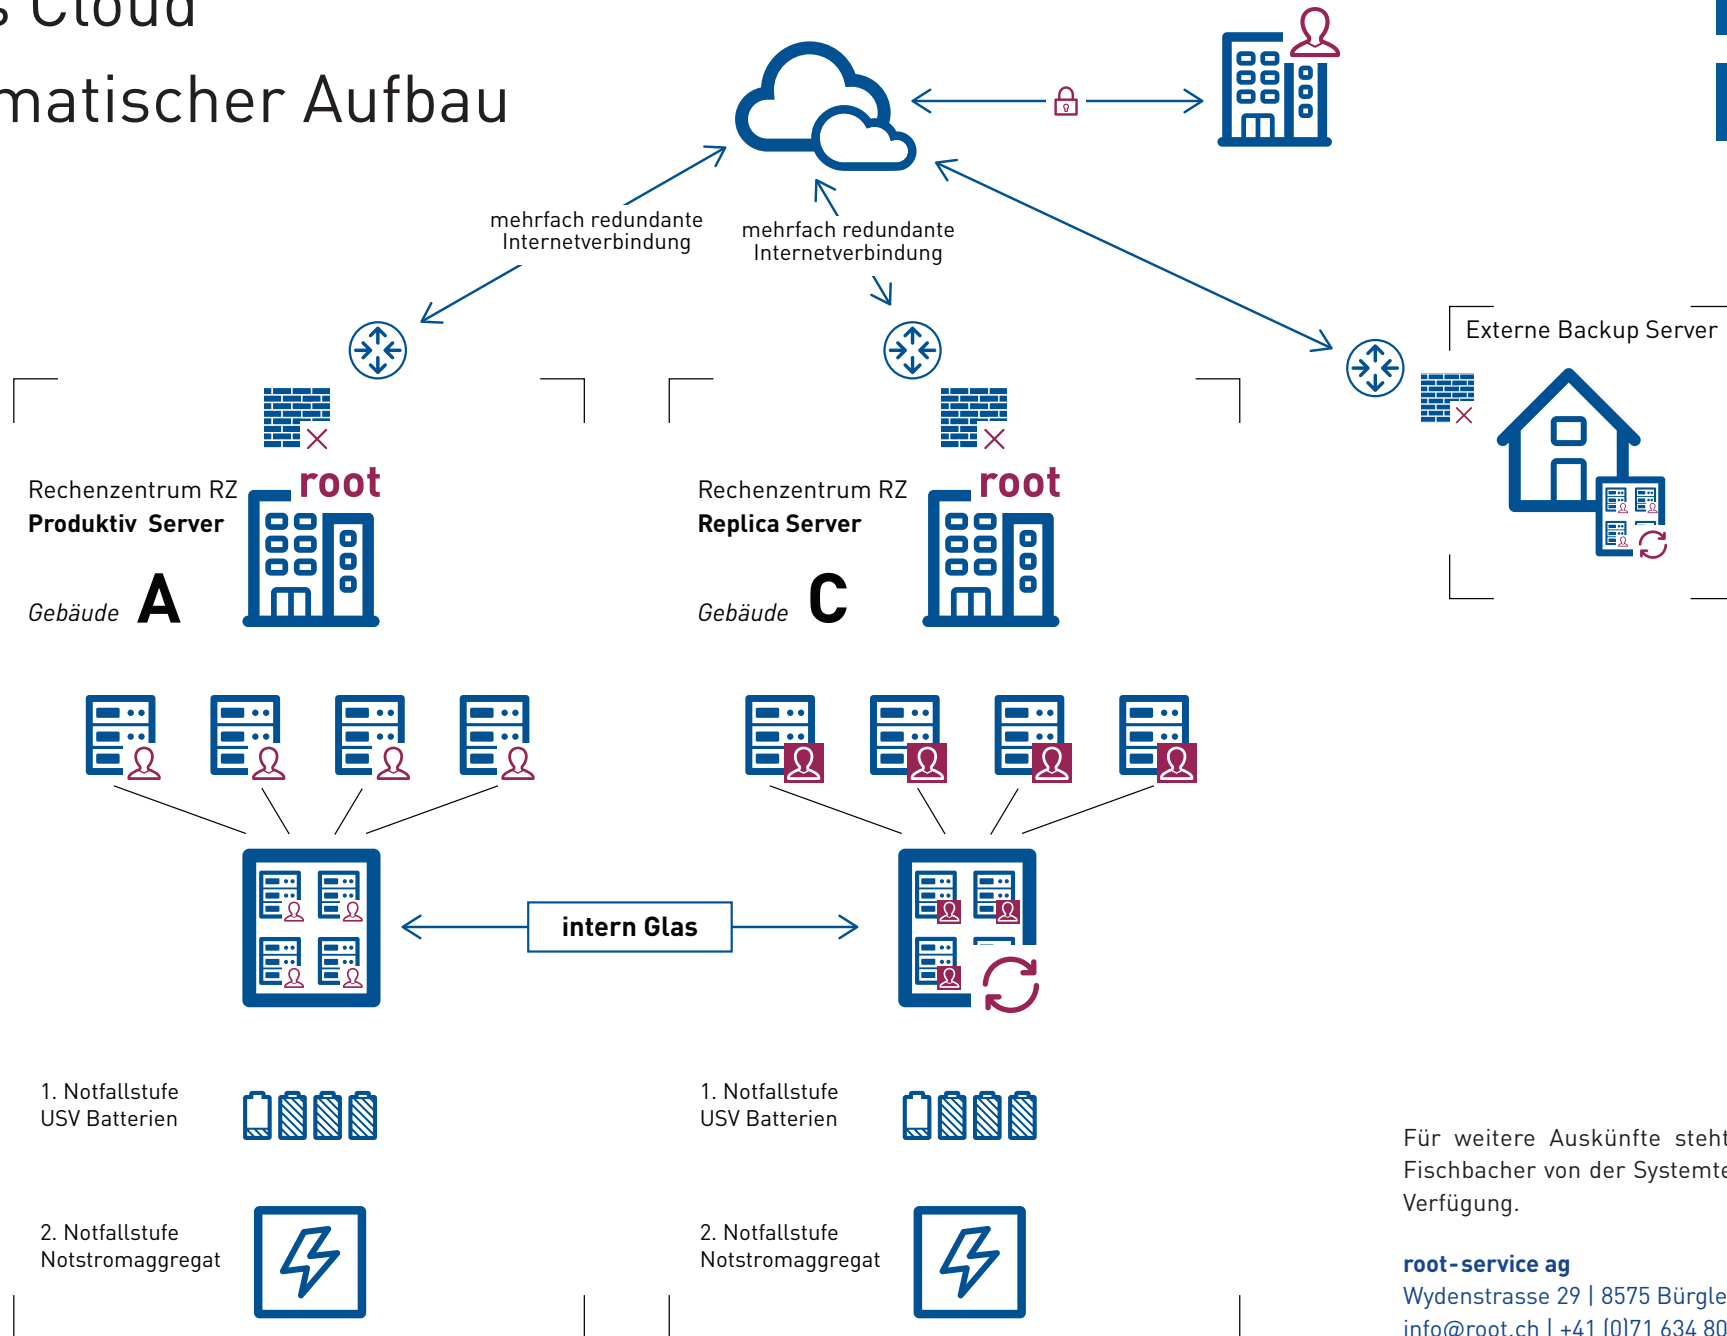

Swiss Cloud

Schematischer Aufbau

Für weitere Auskünfte steht Ihnen Mathias Fischbacher von der Systemtechnik gerne zur Verfügung.

root-service ag
Wydenstrasse 29 | 8575 Bürglen
info@root.ch | +41 (0)71 634 80 40