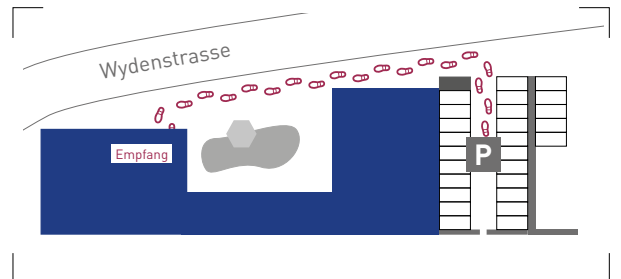

Anfahrtsplan

Lageplan Bürglen

Situationsplan

Detail

Bürglen hat halbstündliche Zugverbindungen in Richtung «Weinfelden/Zürich», «St. Gallen» und «Romanshorn». Wir sind gerne bereit, Sie am Bahnhof Weinfelden abzuholen.

In ca. 10 Minuten ist die root-service ag vom Bahnhof Bürglen zu Fuss erreichbar.

Gehen Sie vom Bahnhof-Kiosk Richtung Hauptstrasse. Dort biegen Sie links in die Weinfelderstrasse ab. Folgen Sie der Hauptstrasse Richtung Weinfelden. Am Ortsausgang auf der rechten Strassenseite finden Sie das blaue Gebäude der root-service ag.

Nehmen Sie die A7 Richtung «Frauenfeld». Nach Frauenfeld nehmen Sie die Ausfahrt Richtung «Romanshorn».

Folgen Sie dieser Autostrasse an ihr Ende. Sie kommen nun nach Märstetten. Fahren Sie beim Kreisverkehr geradeaus Richtung «Weinfelden/Romanshorn». Folgen Sie den Wegweisern «Romanshorn», bis Sie Weinfelden verlassen. Sie erreichen nun einen Kreisverkehr mit einer grossen Landi Filiale an der linken Seite – fahren Sie hier weiter geradeaus. Die nächste Ortschaft ist **Bürglen**.

An der Ortseinfahrt sehen Sie auf der linken Strassenseite die root-service ag. Biegen Sie **vor** dem Gebäude in die **Wydenstrasse** ab, so kommen Sie zu den Besucherparkplätzen.