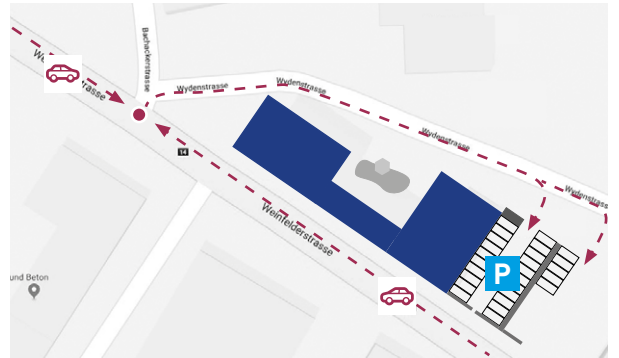

Anfahrtsplan

Lageplan Bürglen

Situationsplan

Detail

Bürglen hat halbstündliche Zugverbindungen in Richtung «Weinfelden/Zürich», «St. Gallen» und «Romanshorn». Wir sind gerne bereit, Sie am Bahnhof Weinfelden abzuholen.

In ca. 10 Minuten ist die root-service ag vom Bahnhof Bürglen zu Fuss erreichbar.

Gehen Sie vom Bahnhof-Kiosk Richtung Hauptstrasse. Dort biegen Sie links in die Weinfelderstrasse ab. Folgen Sie der Hauptstrasse Richtung Weinfelden. Am Ortsausgang auf der rechten Strassenseite finden Sie das blaue Gebäude der root-service ag.

Nehmen Sie die A7 Richtung «Frauenfeld». Nach Frauenfeld nehmen Sie die Ausfahrt Richtung «Romanshorn».

Folgen Sie dieser Autostrasse an ihr Ende. Sie kommen nun nach Märstetten. Fahren Sie beim Kreisverkehr geradeaus Richtung «Weinfelden/Romanshorn». Folgen Sie den Wegweisern «Romanshorn», bis Sie Weinfelden verlassen. Sie erreichen nun einen Kreisverkehr mit einer grossen Landi Filiale an der linken Seite – fahren Sie hier weiter geradeaus. Die nächste Ortschaft ist **Bürglen**.

An der Ortseinfahrt sehen Sie auf der linken Strassenseite die root-service ag. Biegen Sie **vor** dem Gebäude in die **Wydenstrasse** ab, so kommen Sie zu den Besucherparkplätzen.