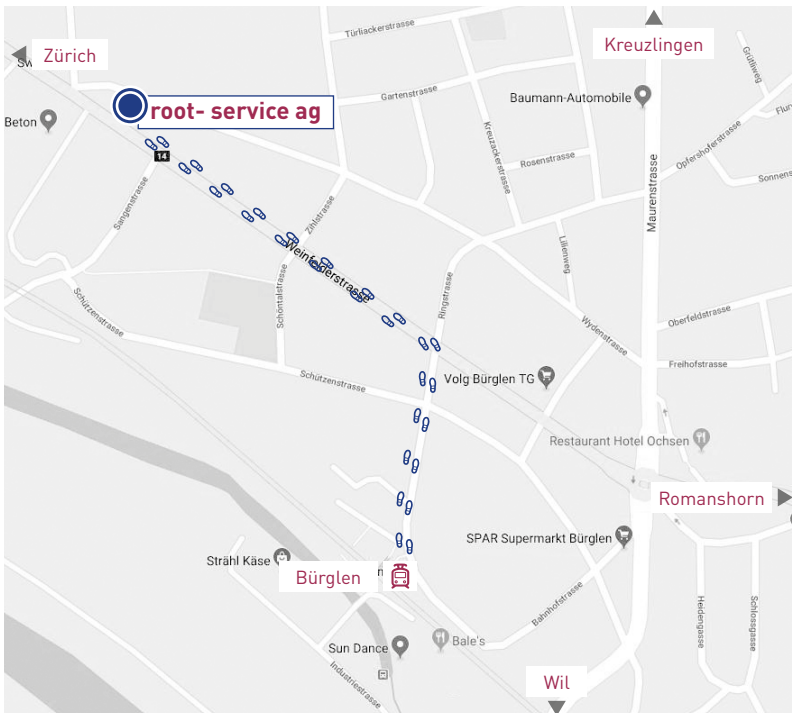

Anfahrtsplan

Lageplan Bürglen

Situationsplan

Detail

Bürglen hat halbstündliche Zugverbindungen in Richtung «Weinfelden/Zürich», «St. Gallen» und «Romanshorn». Wir sind gerne bereit, Sie am Bahnhof Weinfelden abzuholen.

In ca. 10 Minuten ist die root-service ag vom Bahnhof Bürglen zu Fuss erreichbar.

Gehen Sie vom Bahnhof-Kiosk Richtung Hauptstrasse. Dort biegen Sie links in die Weinfelderstrasse ab. Folgen Sie der Hauptstrasse Richtung Weinfelden. Am Ortsausgang auf der rechten Strassenseite finden Sie das blaue Gebäude der root-service ag.

Nehmen Sie die A7 Richtung «Frauenfeld». Nach Frauenfeld nehmen Sie die Ausfahrt Richtung «Romanshorn».

Folgen Sie dieser Autostrasse an ihr Ende. Sie kommen nun nach Märstetten. Fahren Sie beim Kreisverkehr geradeaus Richtung «Weinfelden/Romanshorn». Folgen Sie den Wegweisern «Romanshorn», bis Sie Weinfelden verlassen. Sie erreichen nun einen Kreisverkehr mit einer grossen Landi Filiale an der linken Seite – fahren Sie hier weiter geradeaus. Die nächste Ortschaft ist **Bürglen**.

An der Ortseinfahrt sehen Sie auf der linken Strassenseite die root-service ag. Biegen Sie **vor** dem Gebäude in die **Wydenstrasse** ab, so kommen Sie zu den Besucherparkplätzen.